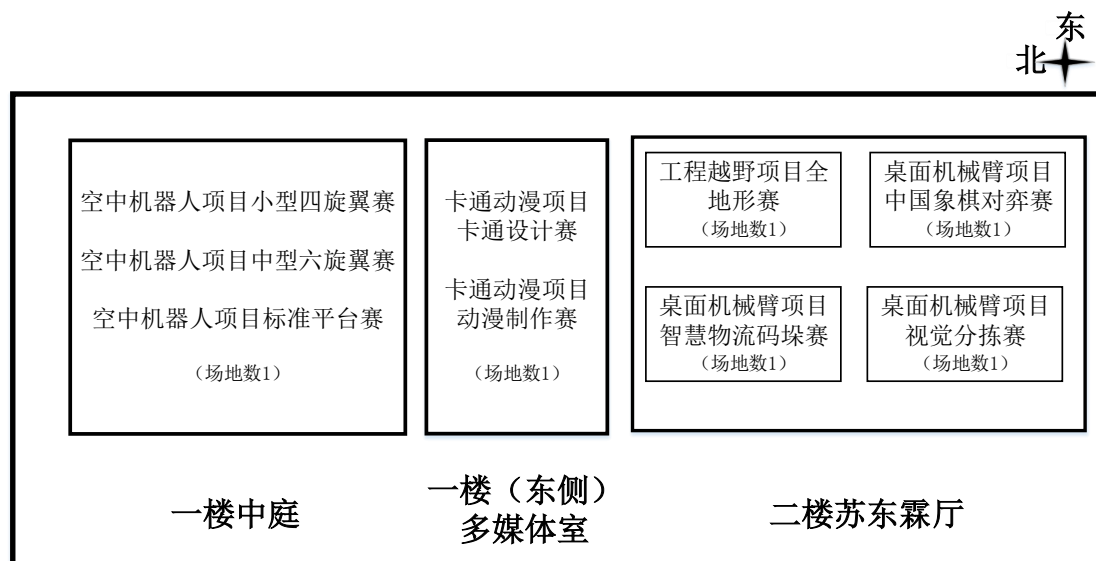

46. 桌面机械臂项目智慧物流码垛赛（共 4 个队）

序号	参赛组别	单位名称	队伍名称
1	本科生组	安徽工业大学	黑马队
2	职业院校组	武汉软件工程职业学院	凯旋队
3	职业院校组	荆州理工职业学院	破浪队
4	职业院校组	湛江机电学校	码垛 1 队

三、场地布局与服务指南

1. 韶关学院平面布局图及场馆分布图

A 馆—南区黎灿活动中心；B 馆—北区体育馆；C 馆—北区信息工程楼；D 馆—北区游泳池；
E 馆—西区体育馆篮球馆；F 馆—西区小球馆；G 馆—韶师 1 号教学楼；☆—饭堂。

2.各赛项场馆分布图

A馆(南区黎灿学生活动中心)

B馆(北区体育馆)

C馆（北区信息工程楼）

D馆（北区游泳池）

E馆（西区体育馆）

F馆（西区体育馆小球馆）

3. 证件使用