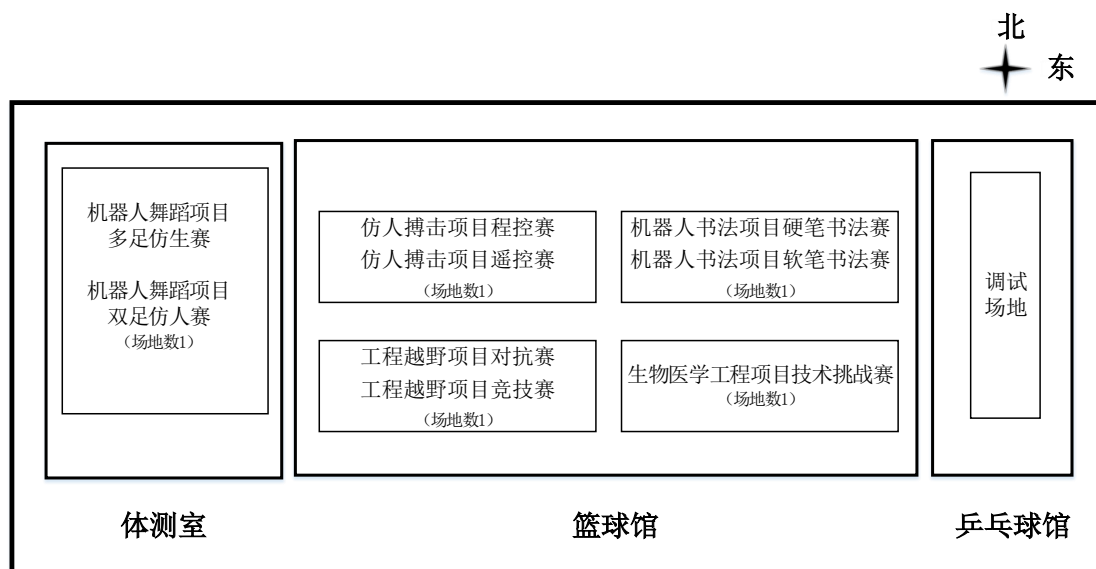

46. 桌面机械臂项目智慧物流码垛赛（共 4 个队）

序号	参赛组别	单位名称	队伍名称
1	本科生组	安徽工业大学	黑马队
2	职业院校组	武汉软件工程职业学院	凯旋队
3	职业院校组	荆州理工职业学院	破浪队
4	职业院校组	湛江机电学校	码垛 1 队

三、场地布局与服务指南

1. 韶关学院平面布局图及场馆分布图

A 馆—南区黎灿活动中心；B 馆—北区体育馆；C 馆—北区信息工程楼；D 馆—北区游泳池；
E 馆—西区体育馆篮球馆；F 馆—西区小球馆；G 馆—韶师 1 号教学楼；☆—饭堂。

2.各赛项场馆分布图

A馆(南区黎灿学生活动中心)

B馆(北区体育馆)

C馆（北区信息工程楼）

D馆（北区游泳池）

E馆（西区体育馆）

F馆（西区体育馆小球馆）

3. 证件使用

(1) 嘉宾证；(2) 裁判证；(3) 工作证；(4) 参赛证

为便于大赛秩序维护和管理，比赛场馆等区域将实行管制，比赛期间请配带好各自证件。

比赛期间，学生要携带学生证、身份证，必要时需要验证身份。

4. 场馆服务

大赛期间，所有场馆开放时间为 7:00—19:00，夜间不开放

5. 医疗服务

1. 大赛期间，组委会将在西区体育馆主馆总服务台提供相应的医疗应急服务。

2. 值班医生：张医生：15890530696