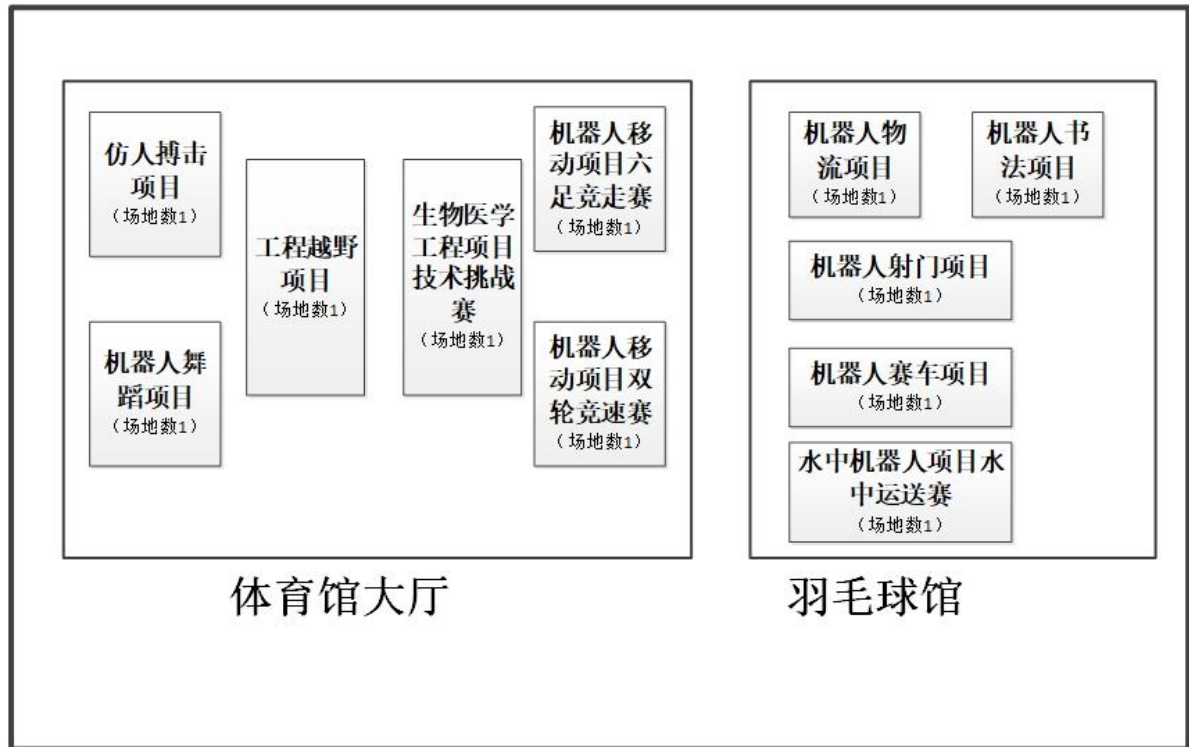

4.各赛项场馆分布图

A馆（西区体育馆）