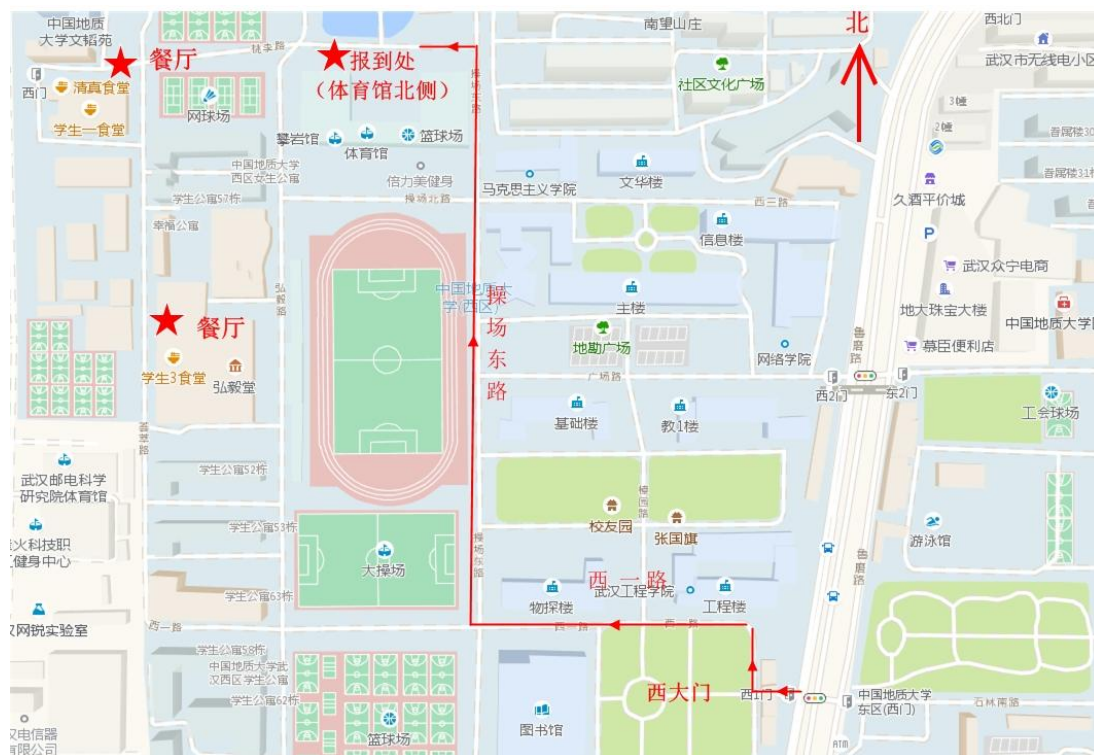

35	研究生组	中国地质大学（武汉）信息工程学院	对对队
36	研究生组	中国地质大学（武汉）信息工程学院	地穴编织者
37	职业院校组	武汉软件工程职业学院	闪电精灵队
38	职业院校组	荆门职业学院	鸵鸟展翅队
39	职业院校组	荆门职业学院	冰力十足队
40	职业院校组	荆门职业学院	风火轮队

三、场地布局与服务指南

1.中国地质大学西一门至报到处路线图